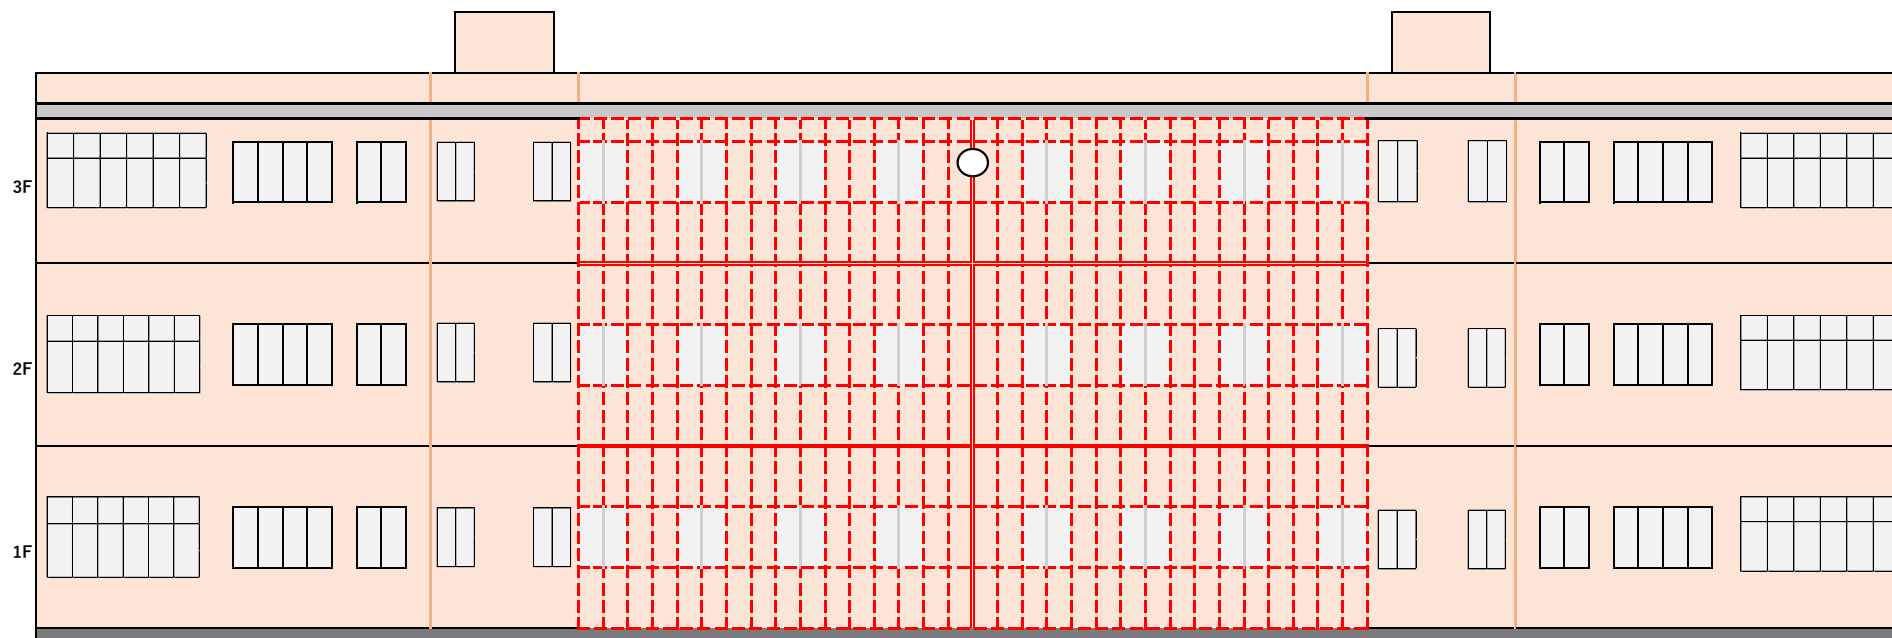

愛媛県立松山聾学校北教棟 北面 カーテンウォール漏水修繕工事

既設シール撤去打替え
・パネル240枚