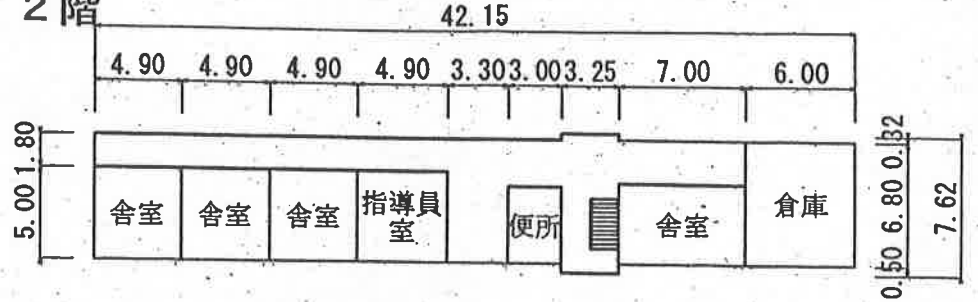

松山聾学校

寄宿舎

屋階

2階

1階

スチームコンベクションオープン設置箇所