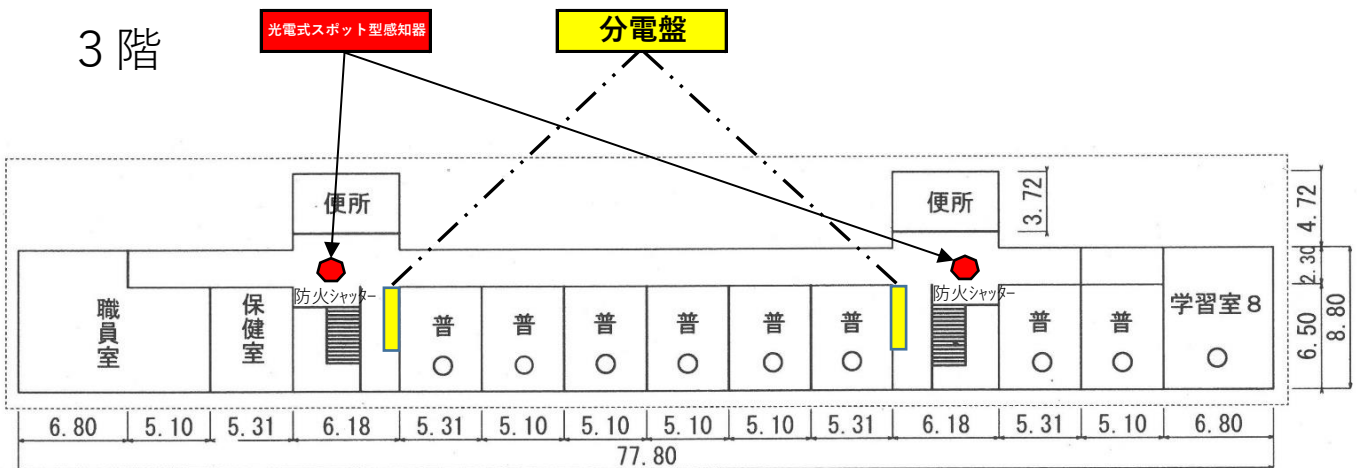

愛媛県立松山聾学校北教棟分電盤及び防火シャッター修繕業務

1階

2階

3階

屋階