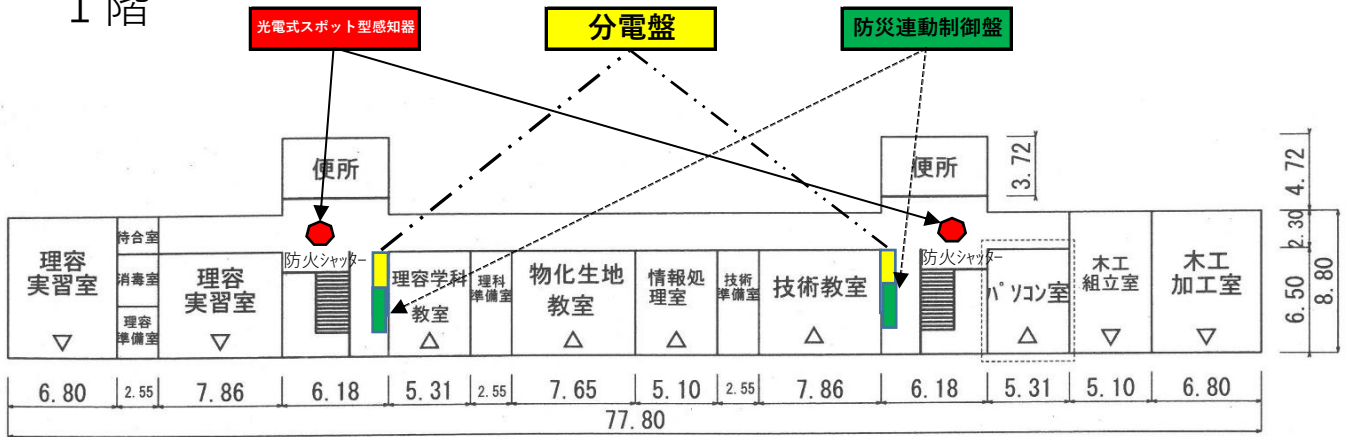

愛媛県立松山聾学校北教棟分電盤及び防火シャッター修繕業務

1階

2階

3階

屋階