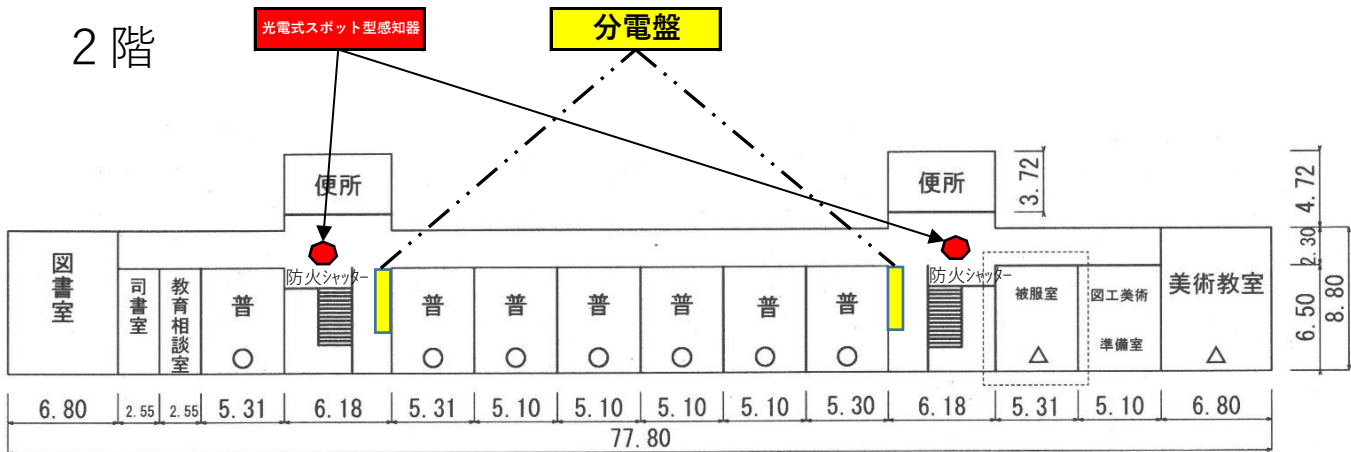

愛媛県立松山聾学校北教棟分電盤及び防火シャッター修繕業務

1階

2階

3階

屋階